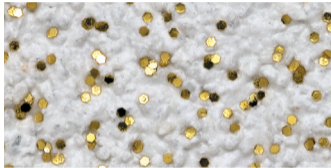

FARBEN DER BAUMIT ARTLINE GLITTER

Gold 771G

Gold fine 772G

Silver 773G

Silver fine 774G

Die abgebildeten Muster dienen der farblichen Orientierung für das gewählte Produkt.

Eine absolute Farbgleichheit mit dem geliefertem Material kann nicht gewährleistet werden.