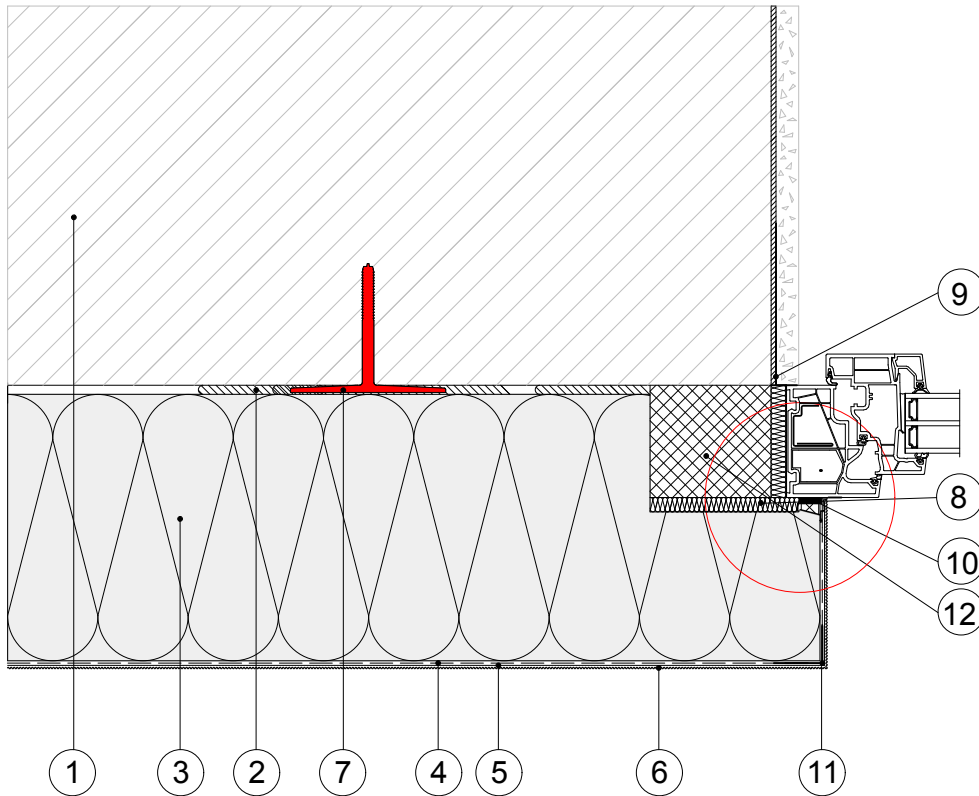

# 10.3) Anschluss an Fenster und Türen vorgesetzt vor dem Mauerwerk

**Legende:**

- 1 Wandbildner
- 2 Baumit KlebeSpachtel
- 3 Baumit FassadenDämmplatte ECO plus
- 4 Baumit KlebeSpachtel
- 5 Baumit TextilglasGitter
- 6 Baumit PremiumPrimer
- 7 Baumit NanoporTop
- 8 Baumit Klebeanker (optional)
- 9 Dämmmaterial
- 10 Dichtfolie (überputzbar)
- 11 Baumit FensteranschlussProfil
- 12 Baumit KantenSchutz Flexibel
- 13 Montageelement